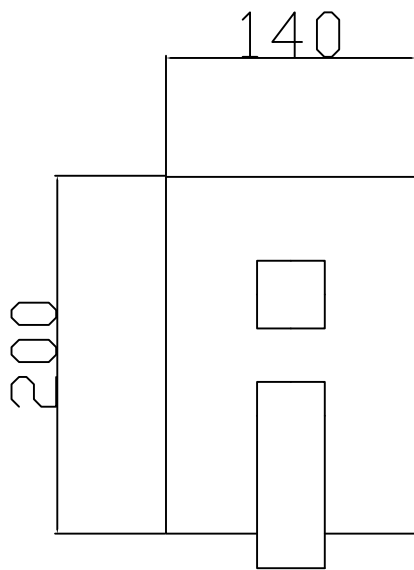

400\*400

MAX.80  
MIN.65

GET015		
		D
IMEX products S. L		